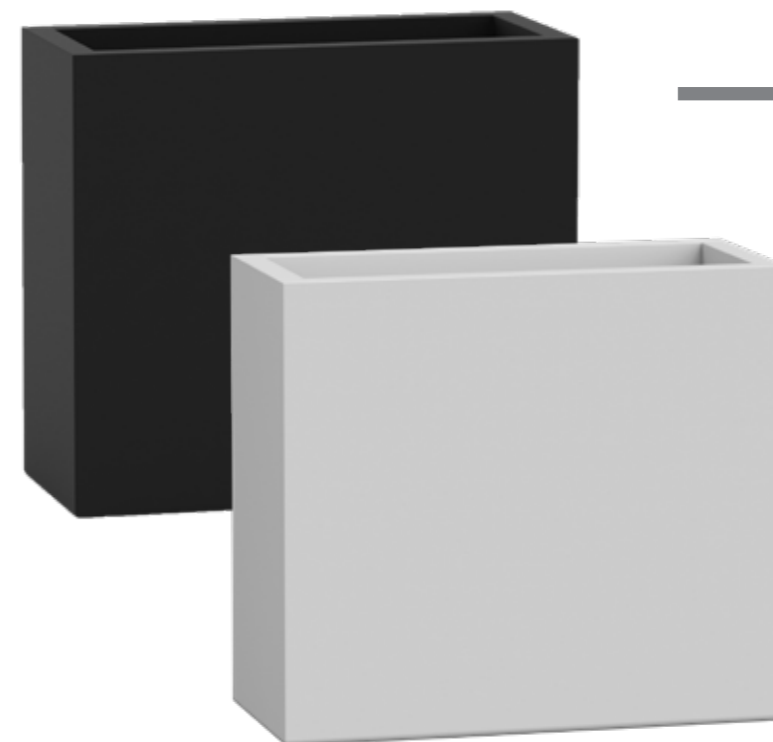

### Turrim 4310

**Description**  
Matte Metallic Plant Pot

**Dimensions**  
550 mm(L) x 550 mm(W) x 1100 mm(H)

**Available Colours**

### Mesa 6230

**Description**  
Matte Rectangular Plant Pot

**Dimensions**  
660 mm(L) x 180 mm(W) x 180 mm(H)

**Available Colours**

### Striata 5600

**Description**  
Matte Metallic Plant Pot

**Dimensions**  
660 mm(L) x 660 mm(W) x 800 mm(H)

**Available Colours**